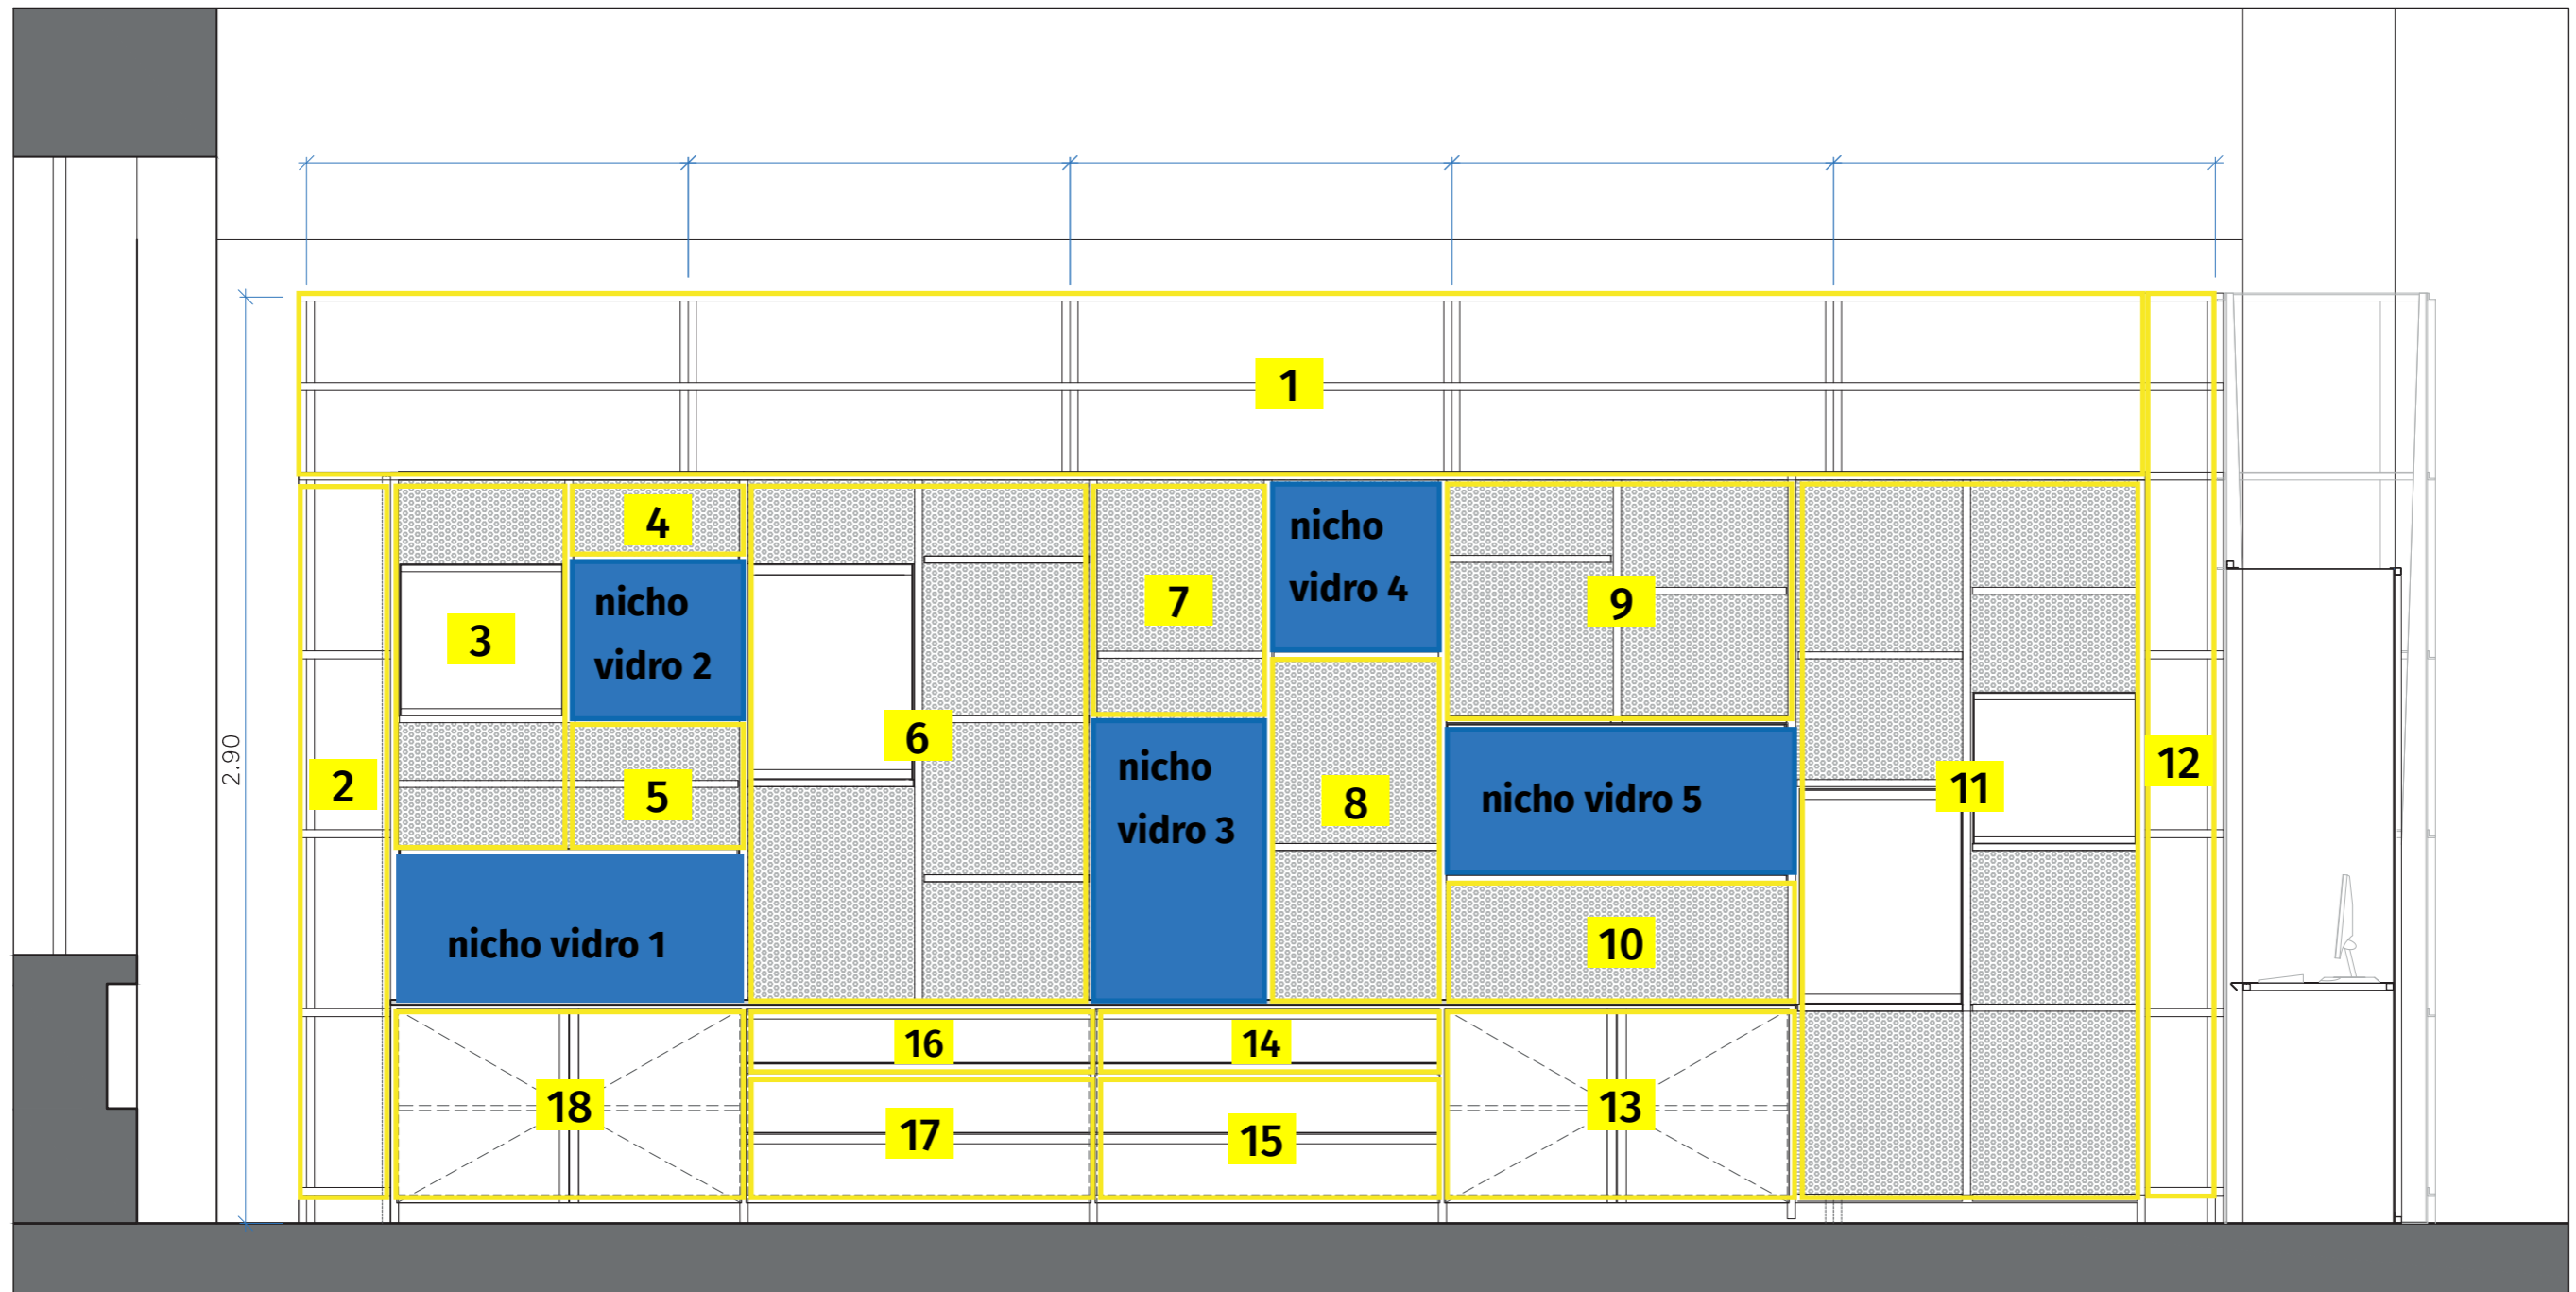

Dimensões de cada : comprimento x altura

1- 580x56,5cm	5 - 51,5x41,5cm	9 - 113x89cm	13 - 112x69cm	17 - 106,5x48cm
2 - 27x229cm	6 - 112,5x163cm	10 - 106x27cm	14 - 106,5x19cm	18 - 112x69cm
3 - 54,5x116cm	7 - 51,5x75,5cm	11 - 112x229cm	15 - 106x5,48cm	
4- 51,5x27,5cm	8 - 51,5x116cm	12 - 27x280cm	16 - 106,5x19cm	

Dimensões nicho de vidro (plotagem somente na base) : comprimento x altura

1 - 106x35cm	4 - 56,5x35cm
2 - 56,5x35cm	5 - 106x35cm
3 - 56,5x35cm