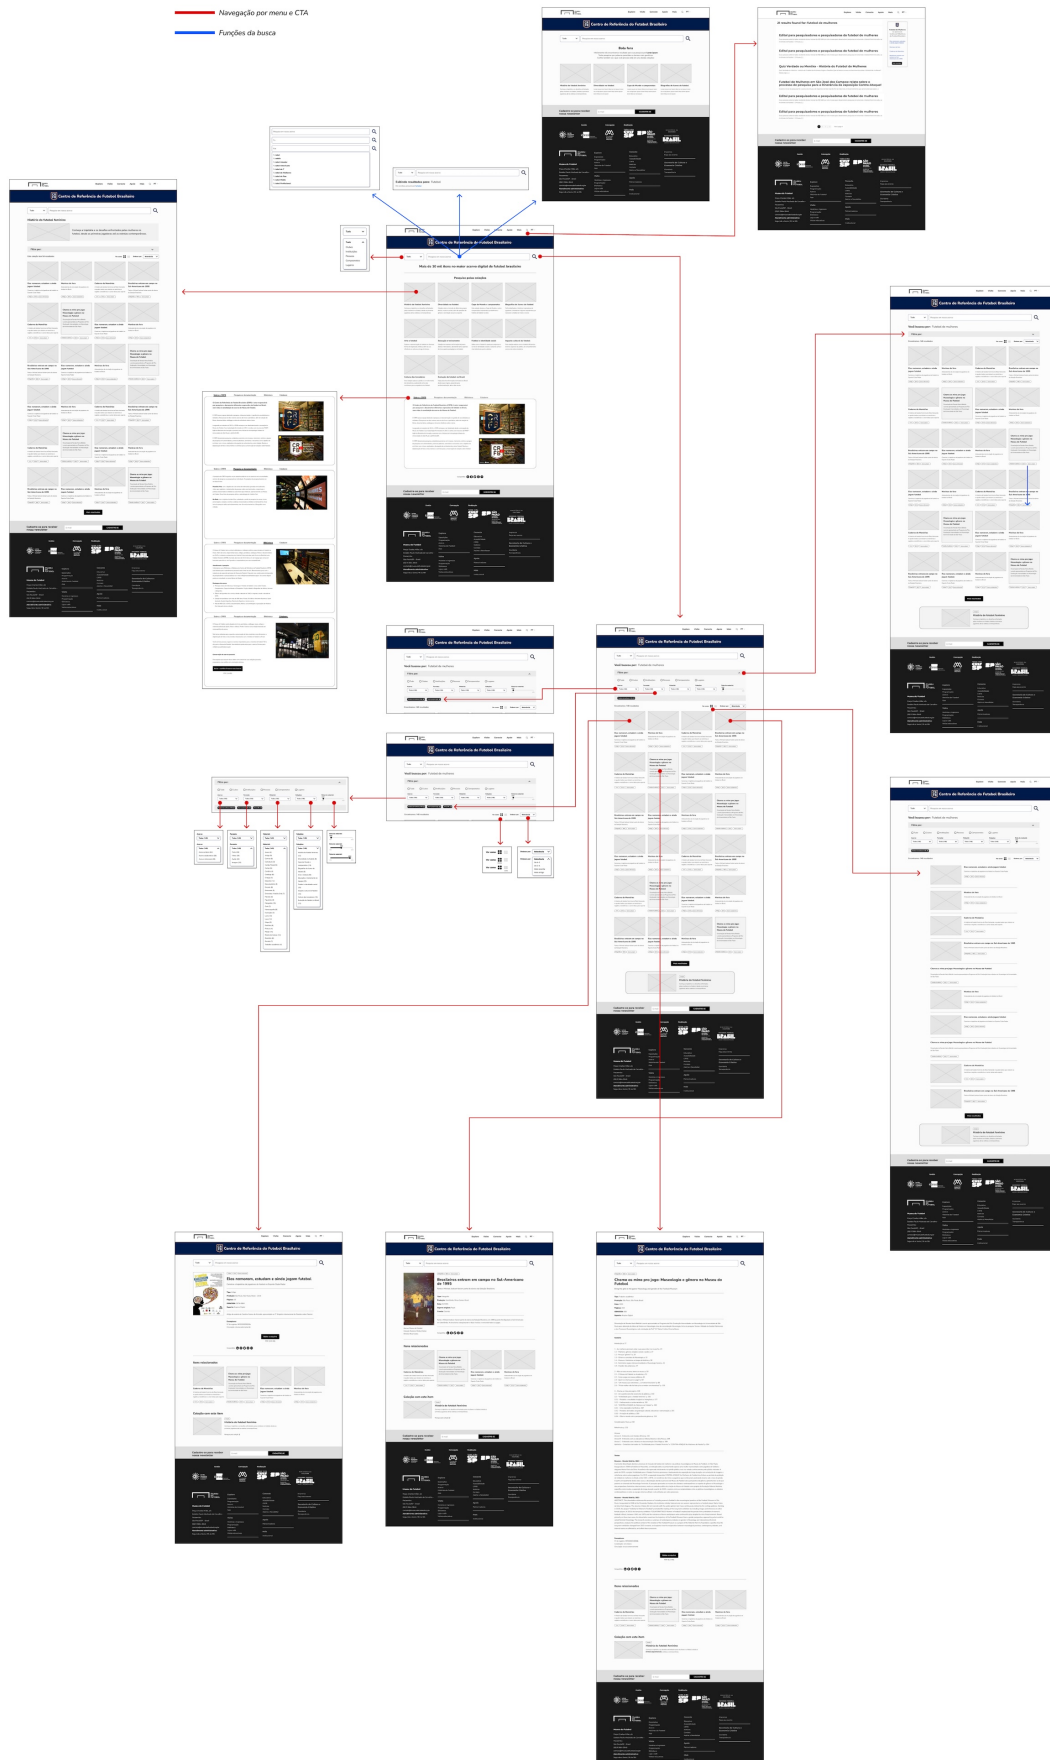

TIUS VIRA CUBA SÃO PAULO GOVERNO FEDERAL GOVERNO DO ESTADO DE SÃO PAULO

A3.6 - Wireflow da plataforma

Wireflow CRFB

Para ver mais, acesse o wireframe online:

<https://www.figma.com/proto/ZWaw0cbvkF2jCBhEQDKahx/Museu-do-Futebol?node-id=113-1012&node-type=frame&t=iGebTtnBtSDpl7do-1&scaling=min-zoom&content-scaling=fixed&page-id=0%3A1&starting-point-node-id=8%3A29&show-proto-sidebar=1>