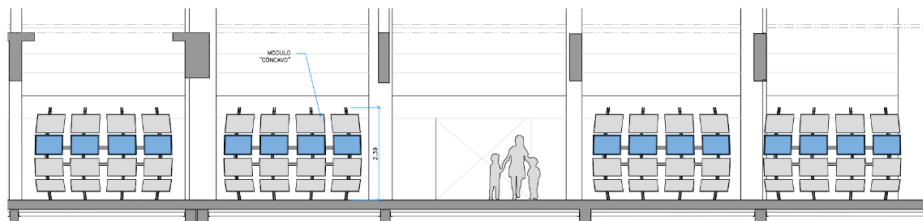

RAIZES

Instalação multi-telas que deverá contar com sincronismo de 34 vídeos em loop, em 34 monitores de tamanhos e orientação distintos, com apenas um áudio.

Acessibilidade

Devem ser disponibilizados ao visitante a possibilidade de escutar o áudio em inglês, espanhol e audiodescrição sincronizado áudio original em português a ser reproduzido no celular do visitante (O museu conta com sistema de wifi), e videolibras também sincronizado e reproduzido no celular do visitante.

SALA DAS COPAS

Instalação multi-telas que deverá contar com 4 nichos composto pelo sincronismo de 4 vídeos em 4 monitores em cada um dos nichos sem audio

Acessibilidade

Devem ser disponibilizados ao visitante a possibilidade de escutar a audiodescrição sincronizado com cada um dos vídeos a ser reproduzido no celular do visitante.