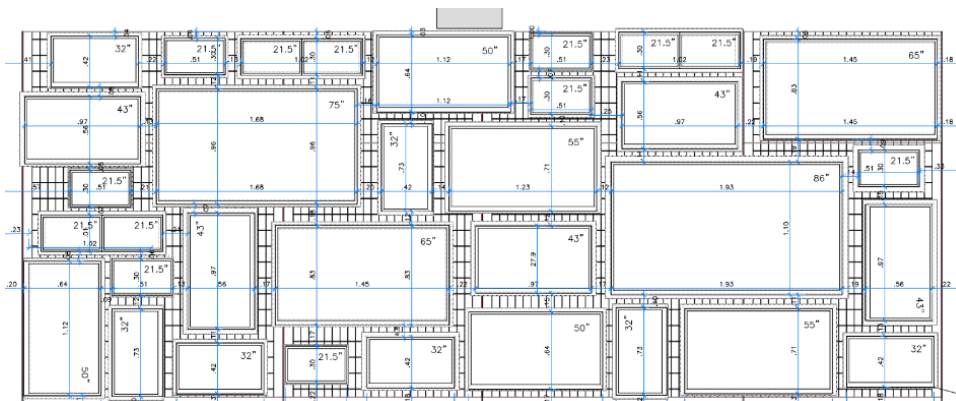

Núcleo Emitente: Núcleo de Tecnologia

Data Emissão
04/08/2023

ASSUNTO: MEMORIAL DESCRITIVO Programação da automação e sistemas de tecnologia expositiva

Quantidade	Equipamento
40	tv 50
110	Botão Arcade 63mm com moldura de fixação e led 12v
10	NUC12WS/ I7/ Mem 16gb ddr4/ ssd120gb/rede gigabit/ 2x hdmi/ 2 typec thunderbolt/ Linux

RAIZES

Instalação multi-telas que deverá contar com sincronismo de 34 vídeos em loop, em 34 monitores de tamanhos e orientação distintos, com apenas um áudio.

Acessibilidade

Devem ser disponibilizados ao visitante a possibilidade de escutar o áudio em inglês, espanhol e audiodescrição sincronizado áudio original em português a ser reproduzido no celular do visitante (O museu conta com sistema de wifi), e videolibras também sincronizado e reproduzido no celular do visitante.

Deve ser incluído na automação de inicialização e desligamento.

Equipamentos destinados

Quantidade	Equipamento
1	tv 75
7	tv 32
1	tv 85
5	tv 43
2	tv 65
2	tv 55
3	tv 50