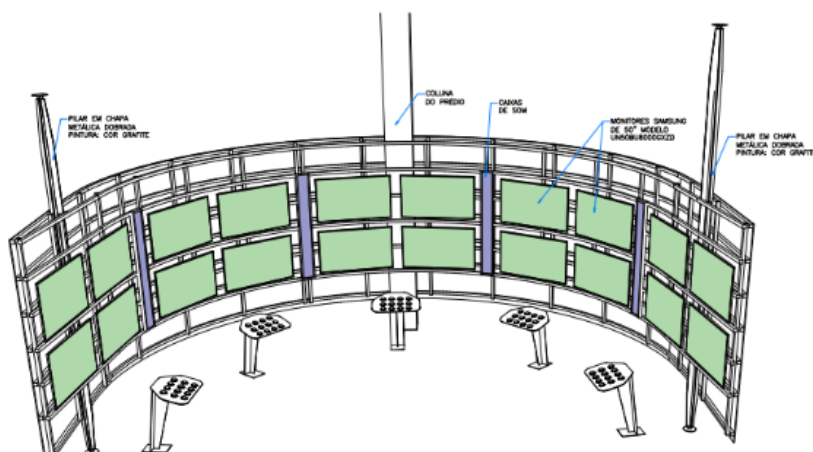

Equipamentos destinados

Quantidade	Equipamento
1	tv 85
1	Mini PC INTEL CELERON / MEM. 8GB DDR4 / SSD 120GB / REDE GIGABIT / 2x HDMI/ LINUX

DANÇA DO FUTEBOL

Esta sala é formada por 10 estruturas/cabines interativas, e cada estrutura com 4 monitores de 50", um computador e um painel de botoeiras composto por 12 botões. Nesta sala o visitante terá a opção de escolher um botão, para escolher o conteúdo que já estará produzido para ser exibido nas 4 telas como um vídeo único. Todos os botões terão mais de um conteúdo a ser reproduzido, nesses casos o sistema reproduz 1 dos vídeos somente, e quando o mesmo ou outro usuário escolher o mesmo botão, outro vídeo será reproduzido e assim sucessivamente. Haverá descansos de tela que rodem nos quatro monitores quando a cabine estiver ociosa.