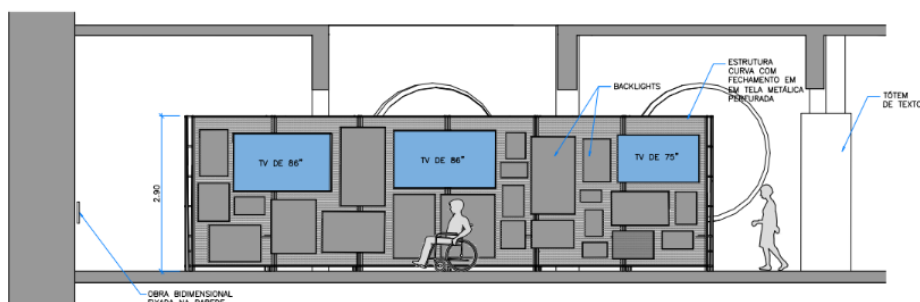

PELÉ

Instalação multi-telas que deverá contar com sincronismo de 3 vídeos em loop, em 3 monitores de tamanhos, com apenas um áudio.

Acessibilidade

Devem ser disponibilizados ao visitante a possibilidade de escutar o áudio em inglês e espanhol